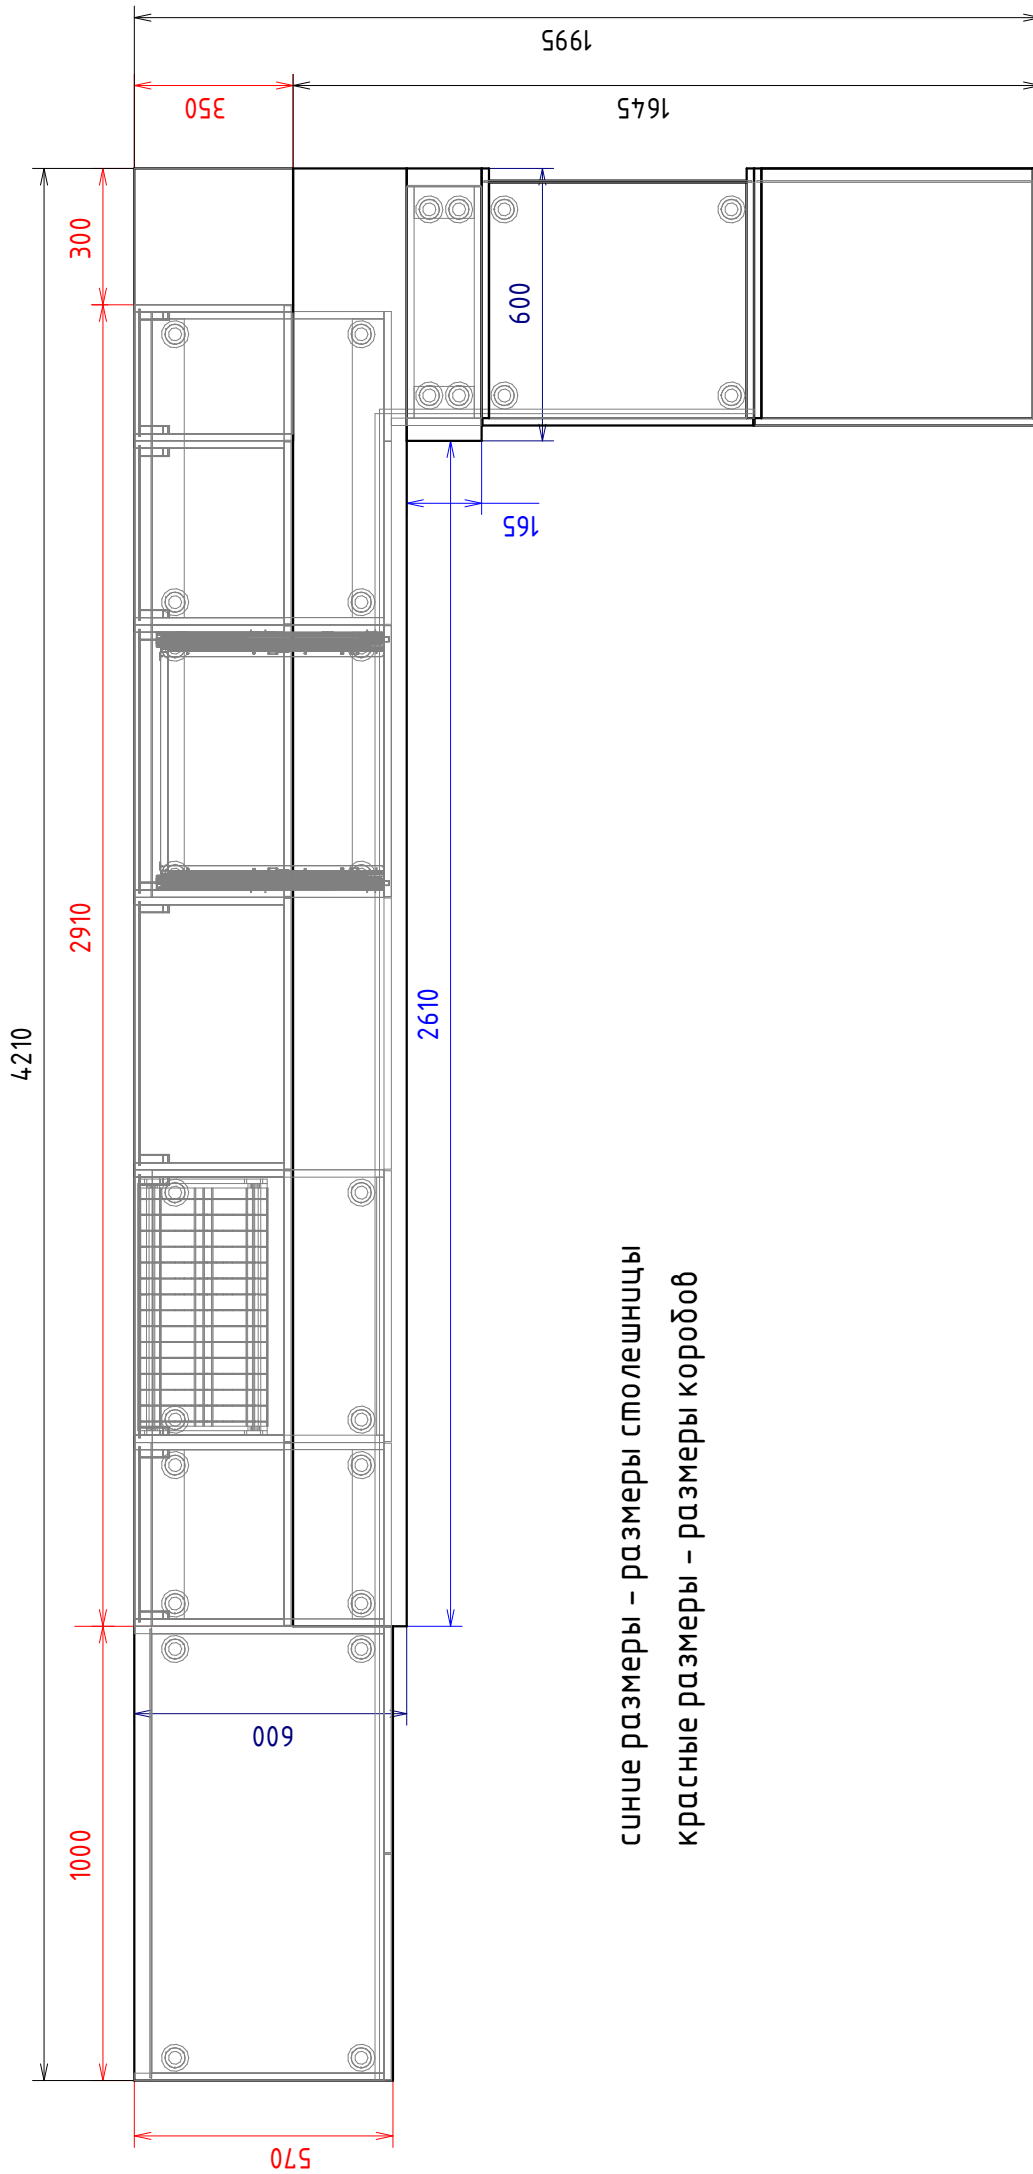

Наполнение кухни:

Посудосушитель 2ух уровневый в базу 600мм (хром) с поддонами

Выдвижная бутылочница в базу 150мм с доводом (левая)

Организер для столовых приборов (пластик белый) в базу 600мм

Пристеночный борт с заглушками в цвет столешницы

Цоколь 100мм ЛДСП 16мм EGGER Дуб Давос трюфель H3133 ST12

синие размеры – размеры столешницы
красные размеры – размеры коробов